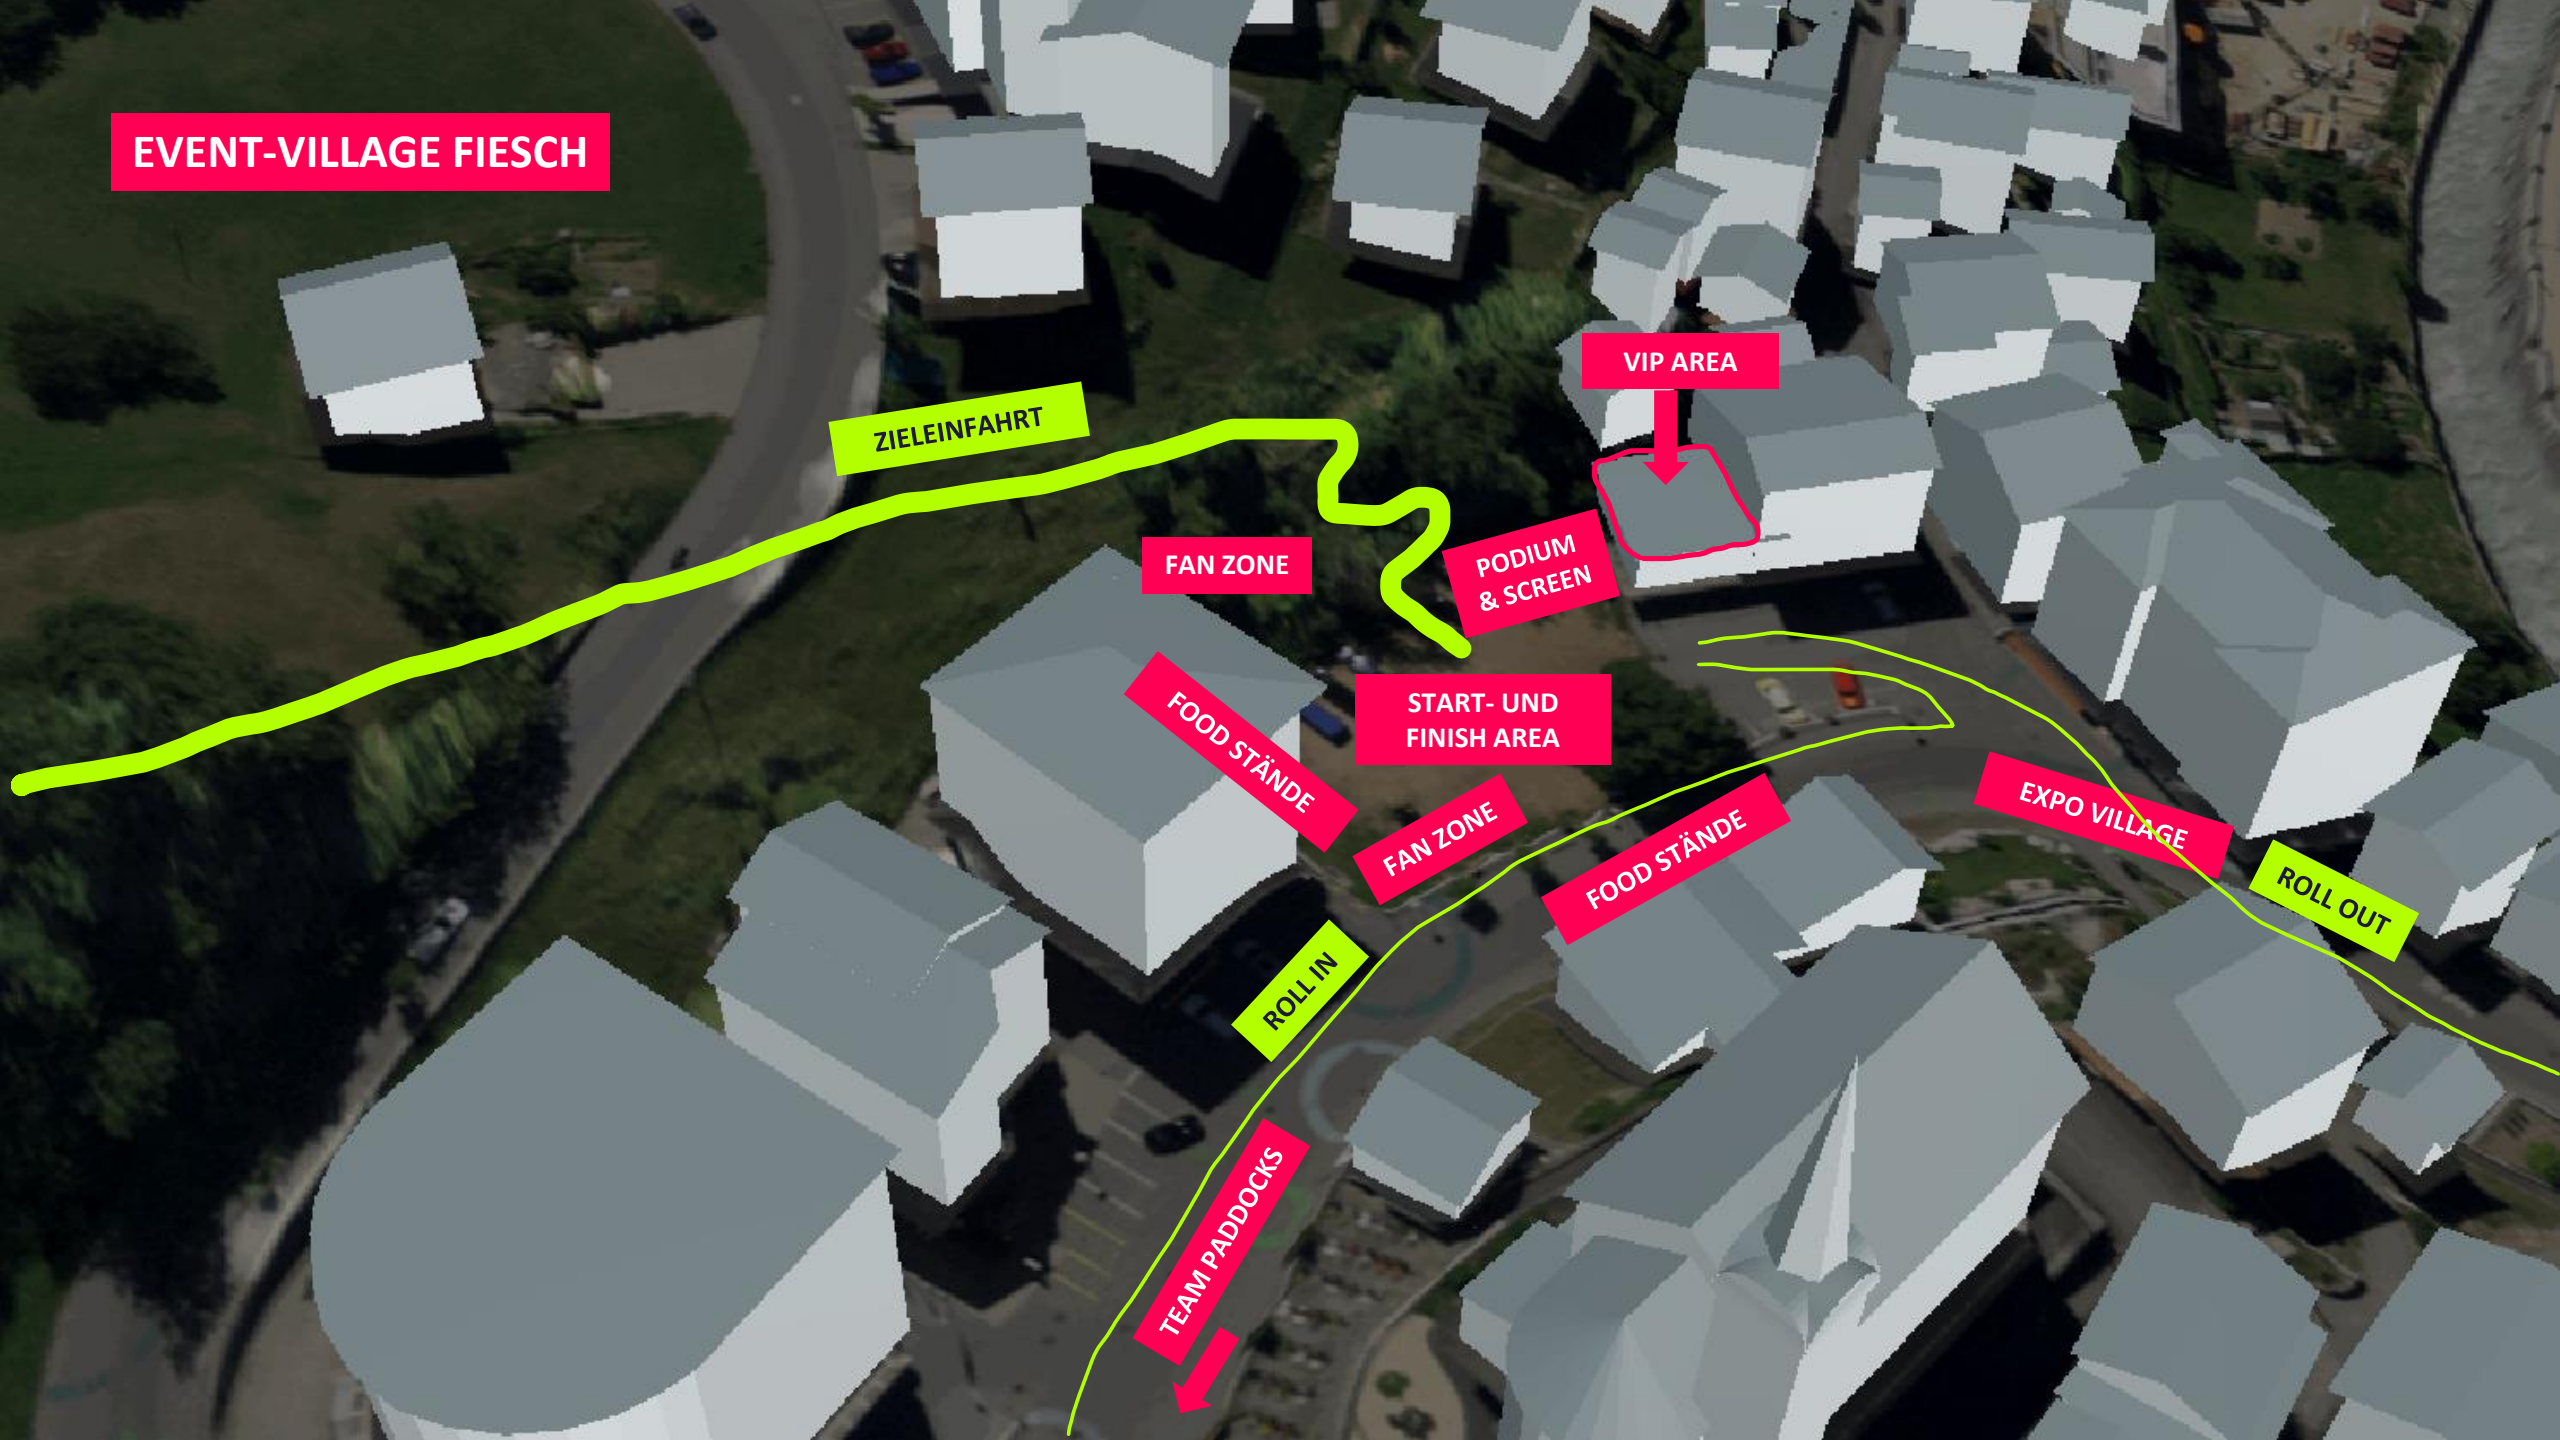

WHOOP UCI MOUNTAIN BIKE WORLD SERIES
ALETSCH ARENA

UCI ENDURO WORLD CUP

EVENTÜBERSICHTSKARTEN

UCI ENDURO WORLD CUP ALETSCHE ARENA – BELLWALD | 12. – 14. JULI 2024

VERS. 30.06.2024

EVENT-HUB FIESCH

ÖV-HUB
Bahnhof & Talstation

BESUCHER PARKING

ABAG PARK
TEAM PADDOCKS

ZIELEINFAHRT

STREET
EXPO
F&B

EVENT VILLAGE
START/FINISH AREA
VIP ZONE*
FAN ZONE

*ZUGANGSBESCHRÄNKUNG

EVENT-VILLAGE FIESCH

ZIELEINFAHRT

VIP AREA

FAN ZONE

PODIUM & SCREEN

START- UND FINISH AREA

FOOD STÄNDE

FAN ZONE

FOOD STÄNDE

EXPO VILLAGE

ROLL OUT

ROLL IN

TEAM PADDOCKS