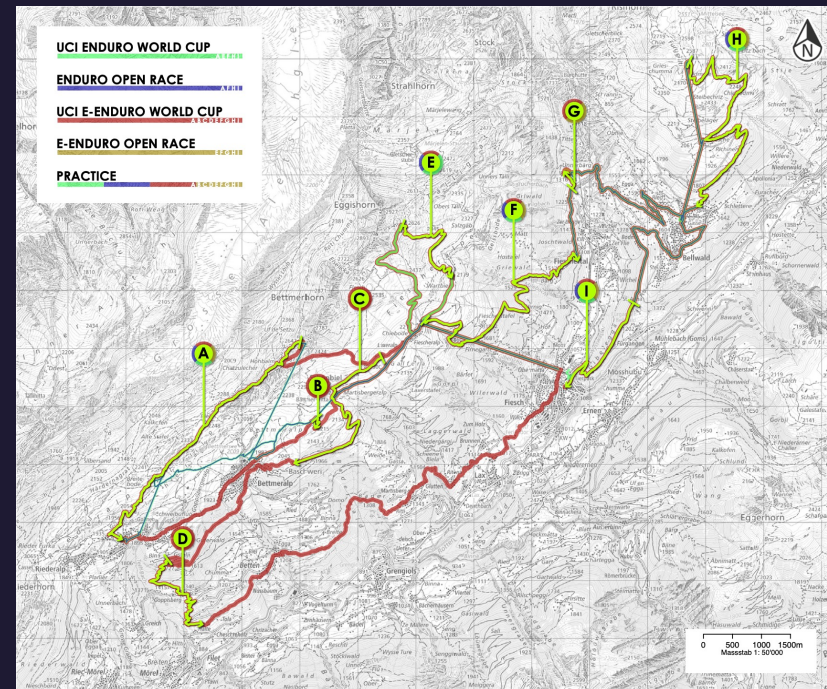

WHERE WE WORK

WHO WORKS WHERE? (Vorschlag)

Stage	Manager
A - Bettmerhorn	Matthias Hilfiker + Markus Zumbrunn
B - Wurzenbord	Heer Christophe
C - Schönboden	Julian Ottiger + David Imboden
D - Goppisberg	Dominique Stucki
E - Talegga	Stefan Bachmann + Gian Luca Hurni
F - Fieschertal	Frank Stoller + Roman Bellwald
G - Uphill Bellwald	Helmut Imhof
H - Bellwood	Hannes Reusser + Bolt Stefan
I - Gibelegga	Matthias Güntensberger + Alex Künzi

Francesco Maria Rescalli – Ceremonies / Timing