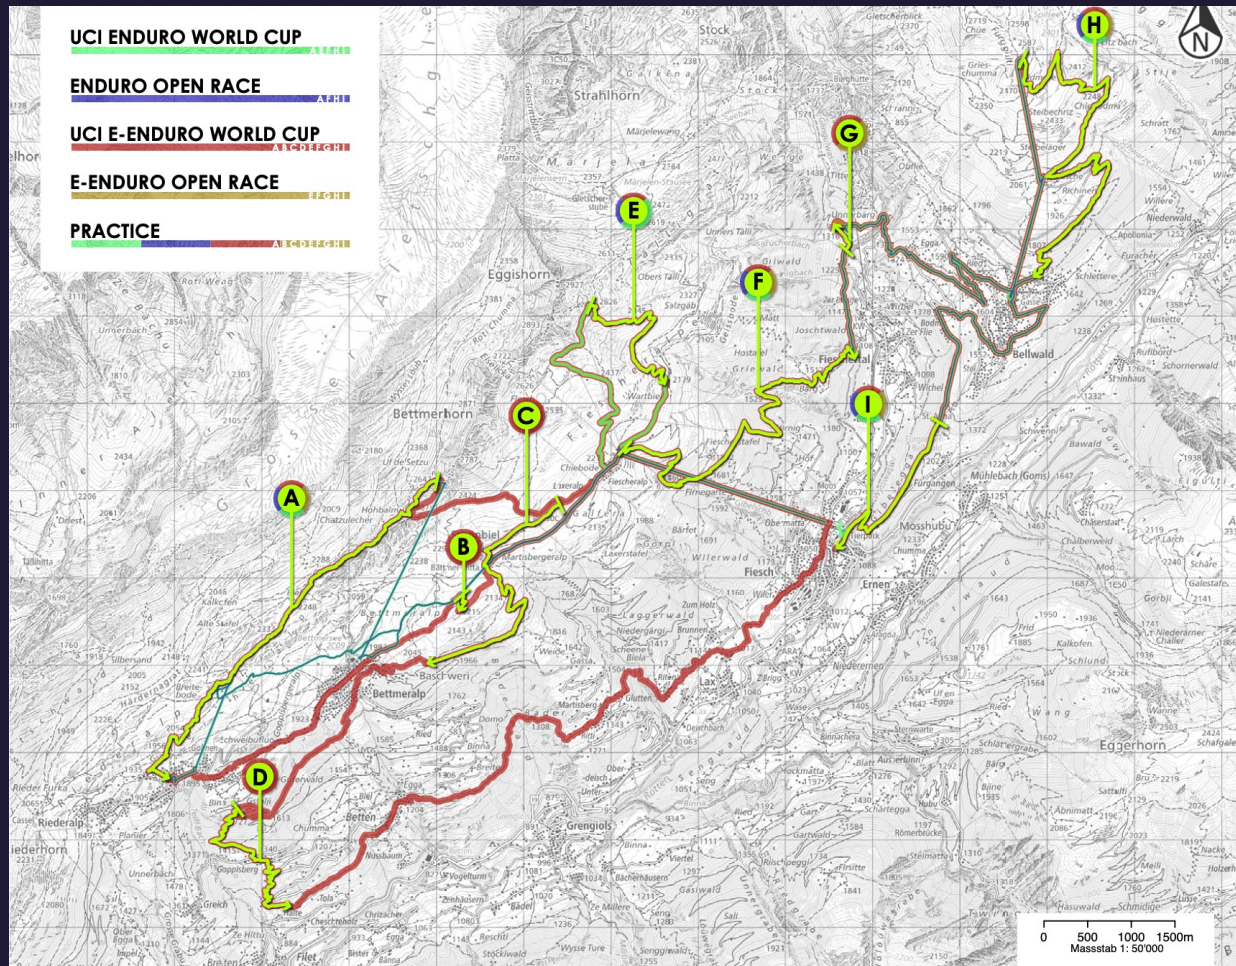

WHERE WE WORK

WHO WORKS WHERE? (Vorschlag)

Stage	Manager
A - Bettmerhorn	Matthias Hilfiker + Markus Zumbrunn
B - Wurzenbord	Heer Christophe
C - Schönboden	Julian Ottiger + David Imboden
D - Goppisberg	Dominique Stucki
E - Talegga	Stefan Bachmann + Gian Luca Hurni
F - Fieschertal	Frank Stoller + Roman Bellwald
G - Uphill Bellwald	Helmut Imhof
H - Bellwood	Hannes Reusser + Bolt Stefan
I - Gibelegga	Matthias Güntensberger + Alex Künzi

Francesco Maria Rescalli – Ceremonies / Timing